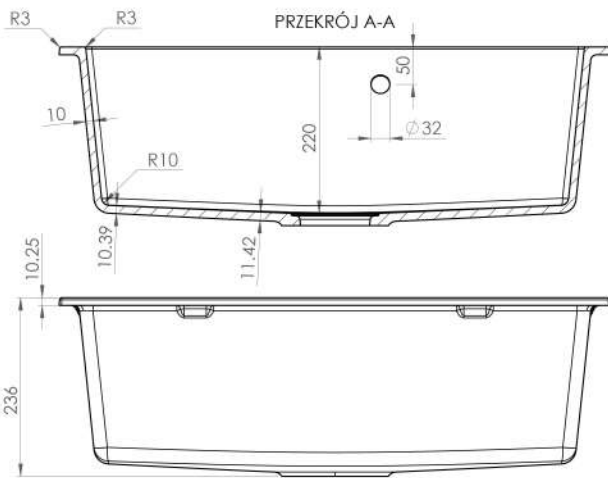

PRZEKRÓJ B-B

KGS E 80 1B

KERNAU