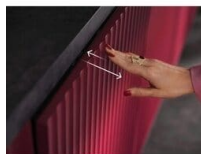

XXL prostor, multifunkční koše. Vynikající účinnost mytí

9000 XXL: Uvnitř o 5 cm vyšší, přitom se vejde pod standardní kuchyňskou linku. Multifunkční koše s držáky na sklenice a plechy. Výkonné mytí odstraňuje připečené zbytky potravin. Vysoce účinná vodní soustava spotřebuje pouhých 8,4 litru vody.

Dokonalá integrace s funkcí Push2Open

Myčka s dvířky Push2Open bez viditelného madla hladce splývá se skříňkami v kuchyni. Snadno ji otevřete jemným zatlačením na horní střední část dvířek.

XXL Max: Uvnitř o 5 cm vyšší, přitom se vejde pod standardní kuchyňskou linku

V našich modelech XXL Max snadno umyjete i větší nádobí, jako jsou talíře na pizzu, vysoké sklenice na pivo nebo karafy na nápoje, aniž byste spotřebovali víc vody nebo energie. O 5 cm vyšší vnitřní výšky dosahují díky instalaci blíž k podlaze, takže se vejdou pod standardní 90cm

Vícefunkční koše. Více možností plnění

Koš EasyFlex Pro mají hladký pojezd a všechny jejich části se dají sklopit, aby se maximalizovala flexibilita. Protiskluzové gumové úchyty a hroty udržují nádobí a sklenice na místě a zabraňují jejich narážení. Do zásuvky na příbory se vejdou metličky, naběračky i malé šálky.