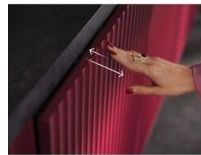

Specifikace a benefity

ComfortLift®: Snadné plnění. Výjimečné výsledky
ComfortLift® zvedne plně naložený koš o 25 cm pro rychlejší a snadnější plnění a vykládání. Při vytahování spodního koše ho speciálně navržené závěsy plynule zvednou do stejné výšky jako horní koš.

Dokonalá integrace s funkcí Push2Open

Myčka s dvířky Push2Open bez viditelného madla hladce splývá se skříňkami v kuchyni. Snadno ji otevřete jemným zatlačením na horní střední část dvířek.

SatelliteClean® Pro: Účinná technologie na těžko odstranitelné zbytky jídla

Dvojitě rotační ostříkovací rameno technologie SatelliteClean® Pro účinně rozprašuje vodu z více úhlů. Výsledkem je 100% odstranění odolných zbytků jídla za pouhých 90 minut bez použití vody navíc.

Koš EasyFlex Plus nabízí všestrannost a bezpečnou péči o sklenice