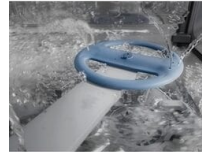

Moćno pranje, lako slaganje

Mlaznica s više uglova pruža seriji 600 dodatnu pokrivenost mlazom. Lako se puni, uz prostrane korpe i sklopive police. Jednostavan izbor ciklusa na osnovu vremena, bez suvišnih komplikacija.

Dvostruko rotirajuća mlaznica obezbeđuje pranje iz svih uglova

Mlaznica 360Clean temeljno pere sudove zahvaljujući snažnom pokrivanju mlazom s dvostrukom rotacijom. Čak i gusto poređani ili veći sudovi dobijaju dubinsko pranje, bez obzira na to gde su postavljeni. I sve to bez dodatne potrošnje vode ili energije.