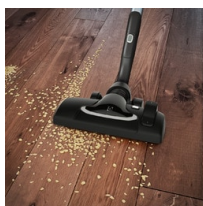

Specifikace a benefity

Effektivní proudění vzduchu pro prvotřídní sací výkon

Za vynikajícím sacím výkonem stojí nejen silný motor, ale také vysoce efektivní průtok vzduchu a účinná hubice FlowMotion™ Silent. Proudění vzduchu uvnitř vysavače UltraOne je utěsněno od hubice až po výstup pro vysoce účinné vysávání.

Špičková ovladatelnost zaručuje bezproblémové vysávání

Lehčí, ovladatelnější, snadněji uskladnitelný. Vysávání je nyní bezproblémové. Se systémem Multi Room™, 3 ohebnými parkovacími svorkami, snadno vyměnitelným filtrem a 12 m dlouhou hadicí je práce s vysavačem UltraOne jen radost. Vysavač je také vybaven filtrem Allergy Plus pro

Hubice FlowMotion™ 3 v 1 pro snadné vysávání na obtížných površích

S naší hubicí FlowMotion™ 3 v 1 budete vždy dobře připraveni pro jakýkoli typ vysávání. Kdykoli potřebujete, můžete snadno měnit mezi kartáčem, štěrbinovou hubicí a hubicí na čalounění, a po dokončení úkolu je opět uložit do vysavače. Multifunkční nástroj, který je vždy po ruce.