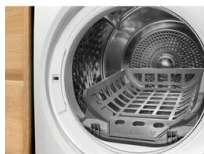

**Šetrné sušení teplým vzduchem bez pohybu v bubnu**

Koš do sušičky umožňuje sušit choulostivé oblečení bez pohybu v bubnu. Stačí koš dát do sušičky a můžete na něm nechat šetrně sušit například vlněné svetry, hedvábné halenky nebo měkké hračky.

Specifikace a benefity**Rychlé a snadné vkládání**

Tento praktický a snadno instalovatelný koš do sušičky zajišťuje šetrnou péči o jemné oděvy z vlny a hedvábi zbytečného zamotávání se v bubnu sušičky. Rychlé vložení i vyjmutí. Zkontrolujte kompatibilitu své sušičky v návodu k použití.