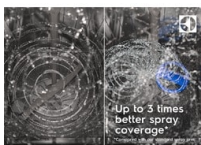

Maximální pokrytí se systémem SatelliteClean®

Vaše nádobí bude zářit čistotou díky satelitnímu sprchovacímu ramenu SatelliteClean®, které nabízí až třikrát lepší výsledky, než je běžné. Dvojitě rotující rameno neustále mění úhel ostřížky, proto i objemnější nádobí bude dobře umyto.