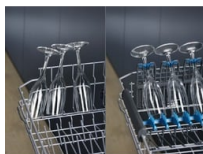

##### Všechny příbory umyté najednou v zásuvce MaxiFlex

Zásuvka MaxiFlex je navržena pro příbory a náčiní rozličných rozměrů a tvarů. Je hlubší a dělicí příčky lze snadno posunout tak, abyste do ní mohli pohodlně naskládat veškeré použité náčiní.