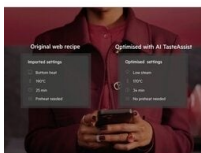

Nechte AI vylepšit vaše recepty pomocí páry

AI TasteAssist vylepší tradiční recepty pomocí páry. Jednoduše odešlete online recept do trouby prostřednictvím aplikace a nechte AI optimalizovat čas, teplotu a funkci, což vám pomůže vytvořit chutnější pokrmy s menším množstvím energie.

AI TasteAssist v rámci aplikace AEG dokáže importovat recepty. Aplikaci AEG lze stáhnout v aplikacích App Store a Play Store.

Aktualizace na dálku. Vždy o krok napřed

Trouba se všemi nepostradatelnými funkcemi – parním samočištěním, funkcí AirFry+ a přesnou teplotní sondou. Zajišťuje výjimečný výkon od samotného počátku. Díky aktualizacím na dálku se vyvíjí spolu s vašimi představami a postupem času zpřístupňuje nové funkce.