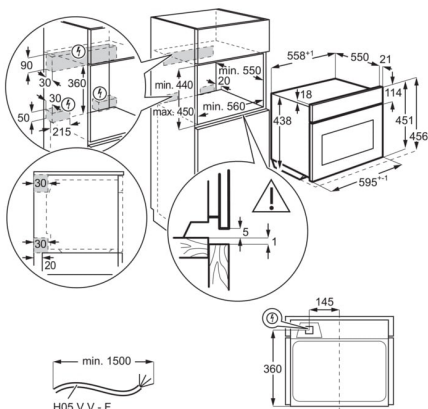

Technická specifikace

Barva	Matně černá	Hlučnost (dB)	52
Prostor pro instalaci VxŠxH (mm)	450x560x550	Hmotnost včetně obalu (kg)	36
Funkce trouby	Bottom, Pečení chleba, Conventional Cooking + MW, Rozmrazování, Dehydrate, Dough prove, Grill, Grill + MW, Horký vzduch, Hot air & Bottom, Hot air & Top, Uchovat teplé, Melt, Mikrovlnné pečení, Ohřev talířů, Preserve, Reheat, Roast, Slow cook, Stew, Top, Top & Bottom, True Fan Cooking + MW, Turbo Grilling + MW	Hmotnost (kg)	34.3
Wi-Fi připojení	Ano	Výbava trouby - plechy	1 smaltovaný koláčový plech na pečení, 1 odkapávací pekáč šedý smalt
Max. příkon (W)	3,0	Výbava trouby - rošty	1 běžný rošt chromovaný
Parní funkce	Ne	Výsuvy ve výbavě	Side grids Easy entry
Časovač	DS8	Délka přívodního kabelu (m)	1,5
Vnitřní objem (l)	44	Zakončení	Schuko
Čištění trouby	Hladký smalt	Obsažené příslušenství	Sada Snapper
Rozměry (mm)	455x595x567	Materiál dutin / Vnitřní materiál	Šedý smalt
Typ ovládání trouby	Dotek	Počet dutin	1
Max výkon grilu (W)	1900	Kód produktu (PNC)	944 005 335
Teplotní rozsah	30°C - 230°C	EAN kód produktu	7333394144634
Plocha největšího plechu (cm²)	1424	Napájecí napětí (V)	220-240
Výkon žárovky osvětlení	25	Požad. jistění (A)	16
Spotřeba trouby	Elektrická	Systém tepelné úpravy	Mikrovlny/Multifunkční
Typ výrobku	Vestavná pečící trouba	Přívodní kabel	1.5 m se zakončením

PSGBOV230DE00001