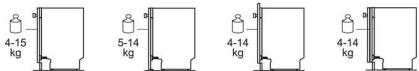

250527ANHZ