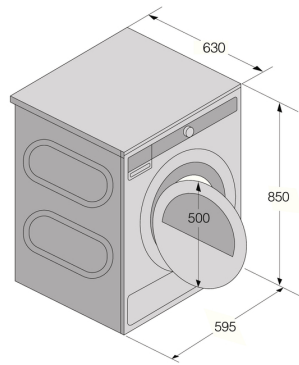

Rozměry

- Šířka: 595 mm
- Výška: 850 mm
- Hloubka: 630 mm
- Hloubka s otevřenými dveřmi: 1080 mm
- Délka připojovacího kabelu: 2100 mm

Logistika

- Šířka balení: 636 mm
- Výška balení: 920 mm
- Hloubka balení: 743 mm
- Brutto hmotnost: 62.5 kg
- Art.nb.: 745928
- EAN kód: 3838782964138