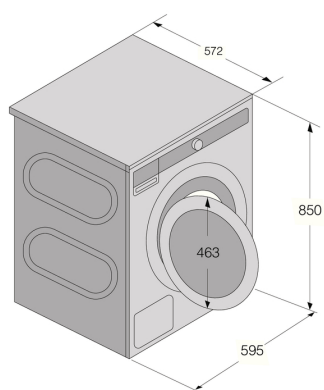

Technické parametry

- Loading capacity: 9 kg
- Typ zástrčky: Euro
- Příkon: 2200 W
- Napětí (V): 220-240 V
- Počet fází: 1
- Pojistka: 10 A
- Frekvence: 50 Hz
- Výkon ohřevu: 2000 W
- Netto hmotnost: 91.101 kg
- Třída energetické účinnosti: A
- Spotřeba el. energie/cyklus - program Eco: 0.384 kWh
- Energy label program time: 211 min
- Třída emisí hluku ve fázi odstředování: A
- Třída účinnosti odstředování: A
- Spotřeba vody v litrech na cyklus: 35 l
- Remaining moisture content 1/1: 44 %
- Připojení vody: Velikost 3/4 - lze připojit ke studené vodě
- Spotřeba el. energie ve vypnutém režimu: 0.49 W
- Spotřeba el. energie v pohotovostním režimu: 0.49 W
- Výroba certifikovaná podle ISO 14001: Ano

Rozměry

- Šířka: 595 mm
- Výška: 850 mm

- Hloubka: 572 mm
- Hloubka s otevřenými dveřmi: 1014 mm
- Délka připojovacího kabelu: 2100 mm
- Délka přívodní hadice: 150 cm
- Délka odvodové hadice: 160 cm

Logistika

- Šířka balení: 636 mm
- Výška balení: 920 mm
- Hloubka balení: 661 mm
- Brutto hmotnost: 94.3 kg
- Weight of packaging: 3.2 kg
- Art.nb.: 745917
- EAN kód: 3838782961090

WM76Scol/Cold water