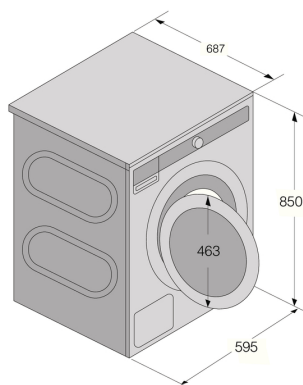

#### Technické parametry

- Loading capacity: 9 kg
- Typ zástrčky: Euro
- Příkon: 2200 W
- Napětí (V): 220-240 V
- Počet fází: 1
- Pojistka: 10 A
- Frekvence: 50 Hz
- Výkon ohřevu: 2000 W
- Netto hmotnost: 91.2 kg
- Třída energetické účinnosti: A
- Spotřeba el. energie/cyklus - program Eco: 0.342 kWh
- Energy label program time: 211 min
- Třída emisí hluku ve fázi odstředování: A
- Třída účinnosti odstředování: A
- Spotřeba vody v litrech na cyklus: 32 l
- Remaining moisture content 1/1: 44 %
- Připojení vody: Velikost 3/4 - lze připojit k teplé nebo studené vodě
- Spotřeba el. energie ve vypnutém režimu: 0.49 W
- Spotřeba el. energie v pohotovostním režimu: 0.49 W
- Výroba certifikovaná podle ISO 14001: Ano

### Rozměry

- Šířka: 595 mm
- Výška: 850 mm
- Hloubka: 572 mm
- Hloubka s otevřenými dveřmi: 1014 mm
- Délka připojovacího kabelu: 2100 mm
- Délka přívodní hadice: 150 cm
- Délka odvodové hadice: 160 cm

### Logistika

- Šířka balení: 636 mm
- Výška balení: 920 mm
- Hloubka balení: 661 mm
- Brutto hmotnost: 94.4 kg
- Weight of packaging: 3.2 kg
- Art.nb.: 745921
- EAN kód: 3838782963629

WM80XJ\_Cold and warm water kit