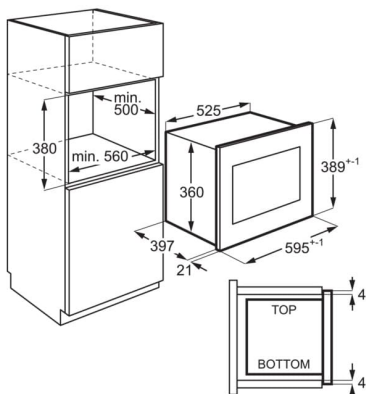

Technická specifikace

Systém tepelné úpravy	Mikrovlny/Gril
Mikrovlnný výkon (W)	900
Výkon grilu (W)	800
Počet výkonových stupňů pro mikrovlnný ohřev	5
Prostor pro instalaci VxŠxH (mm)	380x562x500
Příkon (W)	2200
Instalace	Výhradně vestavný spotřebič
Rozměry (mm)	388x594x404
Hmotnost (kg)	19
Délka přívodního kabelu (m)	1.4
Barva	Black Matt Glass
Materiál vnitřku trouby	Nerezová ocel
Barva vnitřku trouby	Nerez
Napájecí napětí (V)	220-240
Frekvence (Hz)	50
Požad. jističení (A)	10
EAN kód produktu	7333394129686

PSGBMC220DE00007