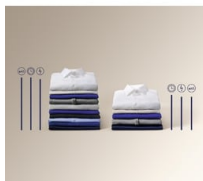

Specifikace a benefity

Tkaniny si uchovají svůj nový vzhled až dvakrát déle*

Technologie SensiCare přizpůsobuje délku pracovního cyklu aktuální náplni. Vaše oblečení se nebude prát zbytečně dlouho, zachová si svůj vzhled a hebkost. Pro úsporu času, vody a elektrické energie.

*Zkoušky barevné stálosti byly provedeny v laboratořích Ritex. Zkouška č. 15CR00099 v prosinci roku 2015.