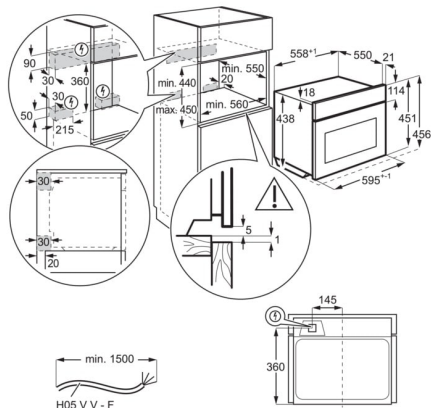

Technická specifikace

Barva	Matně černá
Prostor pro instalaci VxŠxH (mm)	450x560x550
Funkce trouby	Rozmrazování, Grill, Gril a mikrovlnné pečení, Melt, Mikrovlnné pečení, Přihřívání, Roast, Top
Konektivita	Ano
Max. příkon (W)	2100
Parní funkce	Ne
Časovač	SUPEX4
Vnitřní objem (l)	44
Čištění trouby	Hladký smalt
Rozměry (mm)	455x595x567
Typ ovládání trouby	Dotek
Max výkon grilu (W)	1200
Teplotní rozsah	30°C - 230°C
Osvětlení trouby	1, Horní halogen
Výkon žárovky osvětlení	40
Spotřeba trouby	Elektrická
Typ výrobku	Vestavná pečící trouba
Hlučnost (dB)	52
Hmotnost včetně obalu (kg)	31
Čistá hmotnost (kg)	29.1
Výbava trouby - plechy	Turn table (small)
Výbava trouby - rošty	Není k dispozici
Výsuvy ve výbavě	Ne

Délka přívodního kabelu (m)	1,5
Zakončení	Schuko
Obsažené příslušenství	Sada grilovacích roštů, Malý otočný talíř, Wood screws
Materiál dutin / Vnitřní materiál	Šedý smalt
Počet dutin	1
Kód produktu (PNC)	944 005 082
EAN kód produktu	7333394056814
Napájecí napětí (V)	220-240
Požad. jištění (A)	16
Systém tepelné úpravy	Integrovaný mikrovlnný
Přívodní kabel	1.5 m se zakončením
Barva	Černá matná

PSGBOV230DE00001