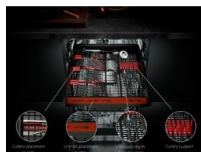

Křehké sklo v bezpečí

I extra výkonné myčky nádobí umí poskytnout sklu jemnou péči. Držáky SoftGrip v horním koši drží sklenice šetrně, a přitom bezpečně na svém místě. Gumové hroty SoftSpikes zabraňují jejich poškrábání nebo poškození.

Nastavitelný prostor a pohodlné mytí se zásuvkou MaxiFlex

Do zásuvky MaxiFlex snadno naskládáte přístroje a náčiní různých tvarů a velikostí. Flexibilní dělicí příčky a maximální hloubka se přizpůsobí každé náplni. Vše, co během vaření použijete, tak umyjete najednou.

- Instalace: Vestavná, plně integrovaná (skrytý ovládací panel)
- Myčka pro instalaci ve výšce
- 7 programů, 3 teplot(y)
- Mycí programy: 160 minut, 60 minut, 90 minut, AutoSense, ECO, MachineCare, rychlý 30minutový program
- Systém sušení: AirDry
- Panel s textem a symboly
- Funkce odloženého startu 1-24 hodin
- Vodní senzor detekuje úroveň zašpinění vody a upravuje spotřebu vody
- Indikátor doplnění soli
- Indikace funkcí: světelný bod na podlaze, dvoubarevný, budík, zpožděný start 1-24h, fáze sušení, ExtraSilent, GlassCare, Machine Care, vybraný program, indikátor pro leštidlo, sůl, XtraPower - extra silný
- Vnitřní osvětlení pro optimální přehled v myčce
- Výškově nastavitelný horní košík, dokonce i při plném naložení
- Horní košík má 2 měkké špičky, 6 měkkých špiček pro vinné sklenky, skládací poličky na šálky, plastové madlo
- Dolní košík má 2 foldable tines, plastové madlo